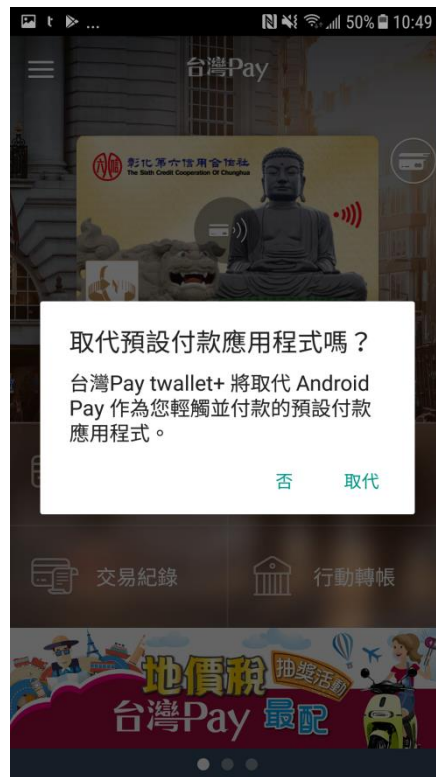

彰化六信台灣 pay 近端感應交易流程

1. 進入『台灣 Pay』主畫面

2. 選擇金融卡圖片，首次請選『取代』 Android Pay

3. 出現倒數計時，請將手機靠近感應式付款機台付款

4. 完成付款，點擊『確認』結束交易流程。