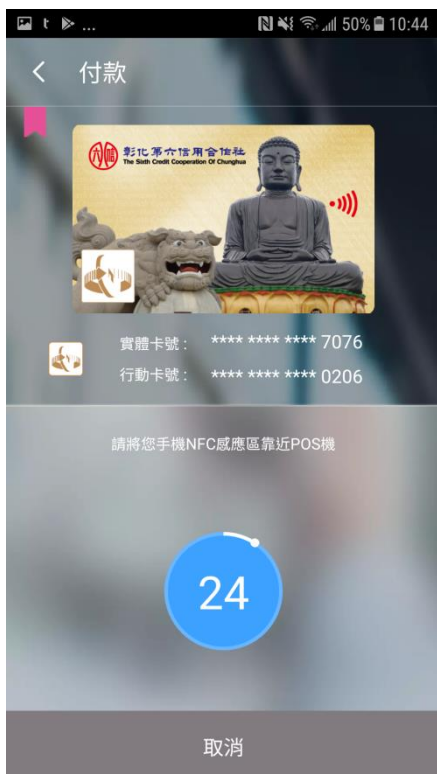

彰化六信台灣 pay 近端感應交易流程

1. 進入『台灣 Pay』主畫面

2. 選擇金融卡圖片，首次請選『取代』 Android Pay

3. 出現倒數計時，請將手機靠近感應式付款機台付款

4. 完成付款，點擊『確認』結束交易流程。